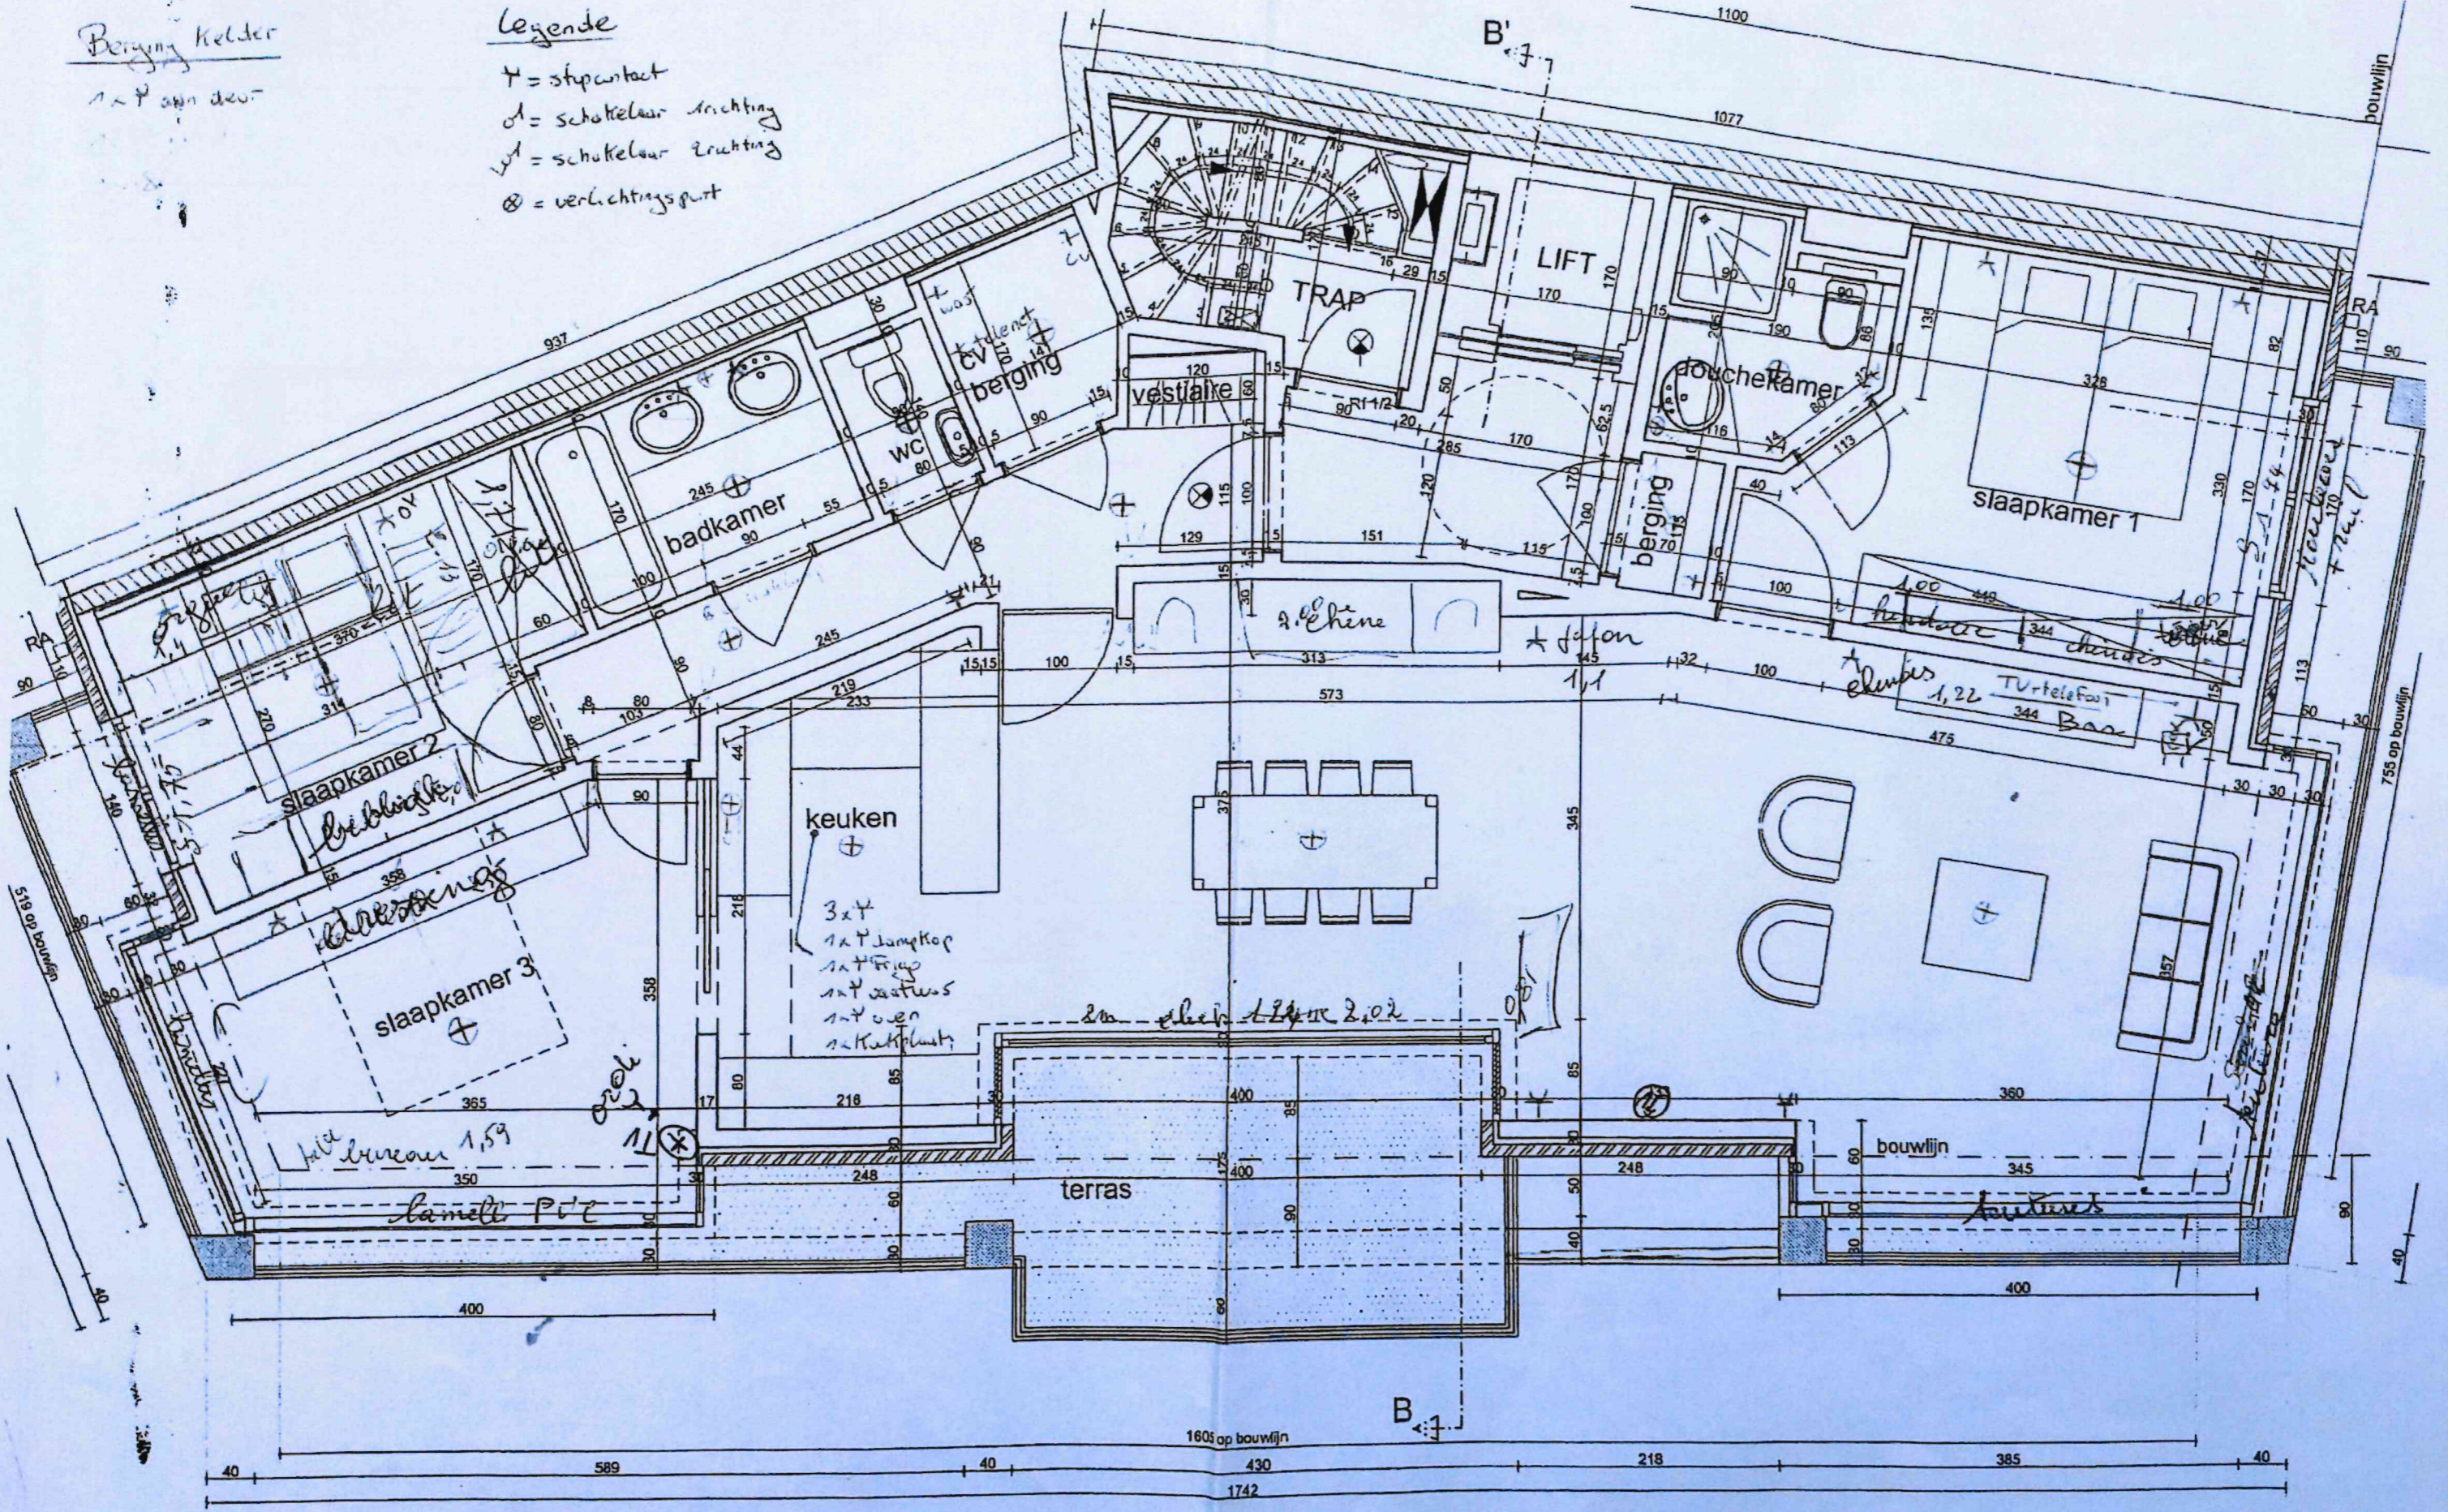

Berijng kelder

1 x 1 op deur

Legende

- † = stopcontact
- ∠ = schakelaar richting
- ∠ = schakelaar richting
- ⊗ = verlichtingspunt

typeverdieping